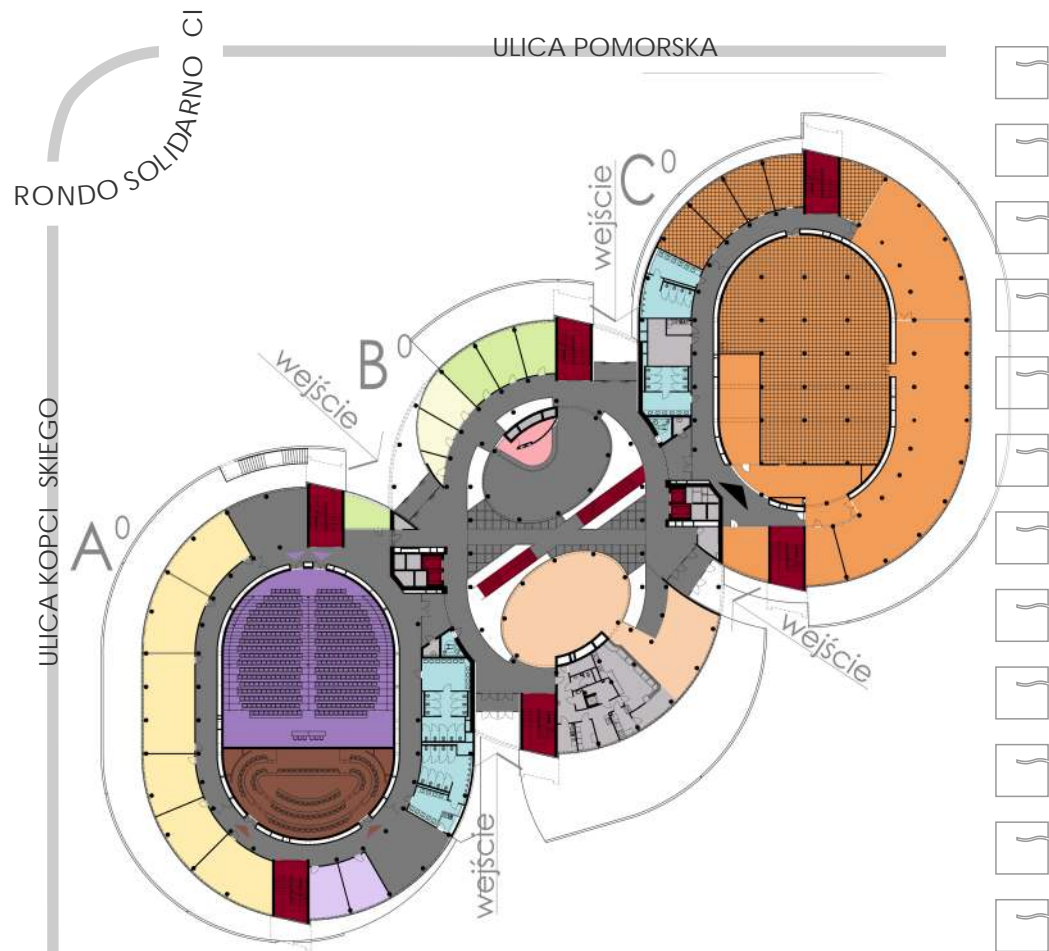

STREFA OGÓLNA

 KOMUNIKACJA - KORYTARZE I HOLE

 KLATKI SCHODOWE I WINDY

 SZATNIE

 TOALETY

STREFA DYDAKTYCZNA

 AULA FIOLETOWA (420 os.)

 SALE DYDAKTYCZNE (50-80 os.)
I SEMINARYJNE (15-30 os.)

STREFA DYDAKTYCZNA

- AULA FIOLETOWA (420 os.)
- SALE DYDAKTYCZNE (50-80 os.)
I SEMINARYJNE (15-30 os.)

STREFA PRACOWNIKÓW
NAUKOWYCH I ADMINISTRACJI

- POMIESZCZENIA PRACOWNIKÓW NAUKOWYCH
- SALA RADY WYDZIAŁU

STREFA TECHNICZNA I
POMOCNICZA

- INNE / POMIESZCZENIA TECHNICZNE I SOCJALNE

STREFA OGÓLNA

 KOMUNIKACJA - KORYTARZE I HOLE

 KLATKI SCHODOWE I WINDY

 TOALETY

STREFA DYDAKTYCZNA

 AULA CZERWONA (580 os.)

 AULA ZIELONA (320 os.)

 AULA NIEBIESKA (220 os.)

 AULA (150 os.)

 SALE KOMPUTEROWE

 SALE DYDAKTYCZNE (50-80os.)
I SEMINARYJNE (15-30os.)

STREFA TECHNICZNA I
POMOCNICZA

 INNE /POMIESZCZENIA TECHNICZNE I SOCJALNE