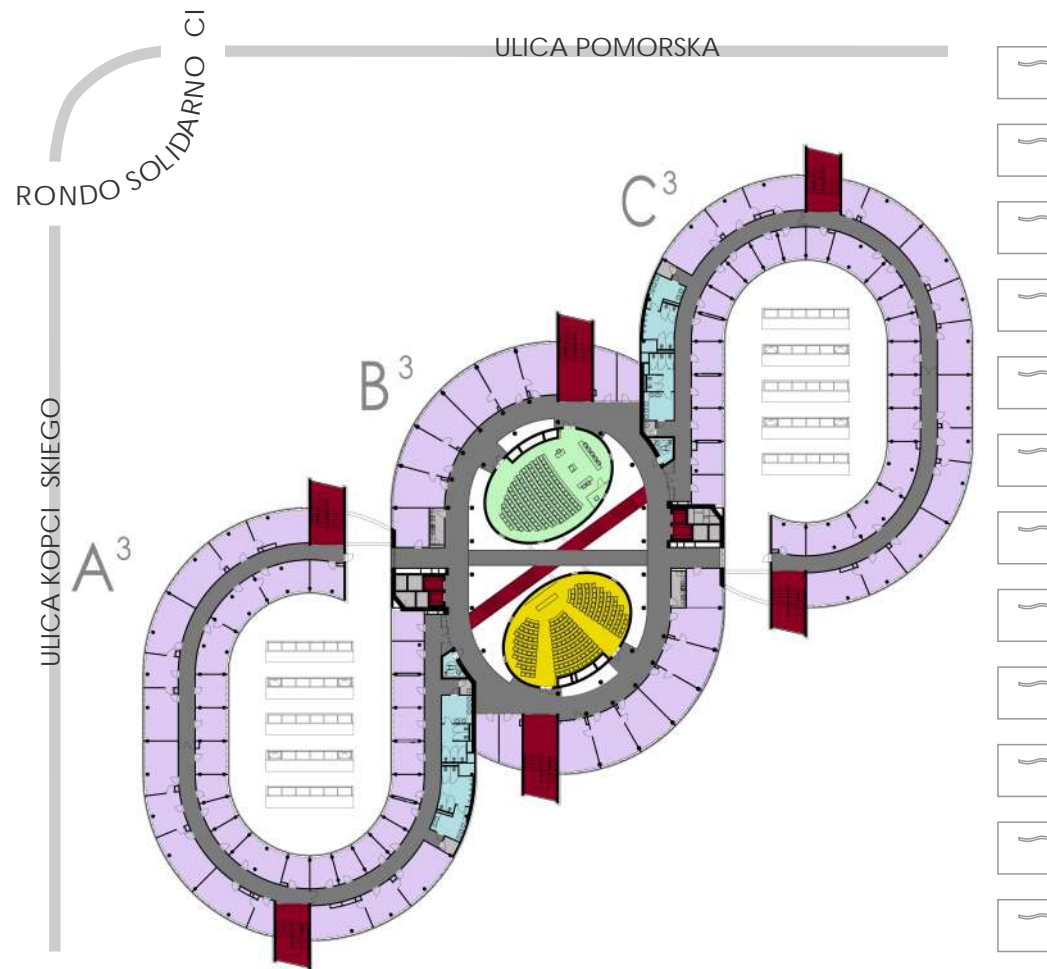

STREFA OGÓLNA

KOMUNIKACJA - KORYTARZE I HOLE

KLATKI SCHODOWE I WINDY

TOALETY

STREFA DYDAKTYCZNA

AULA (150 os.)

SALA SĄDOWA

STREFA PRACOWNIKÓW
NAUKOWYCH I ADMINISTRACJI

POKOJE PRACOWNIKÓW NAUKOWYCH

STREFA TECHNICZNA I
POMOCNICZA

INNE / POMIESZCZENIA TECHNICZNE I SOCJALNE