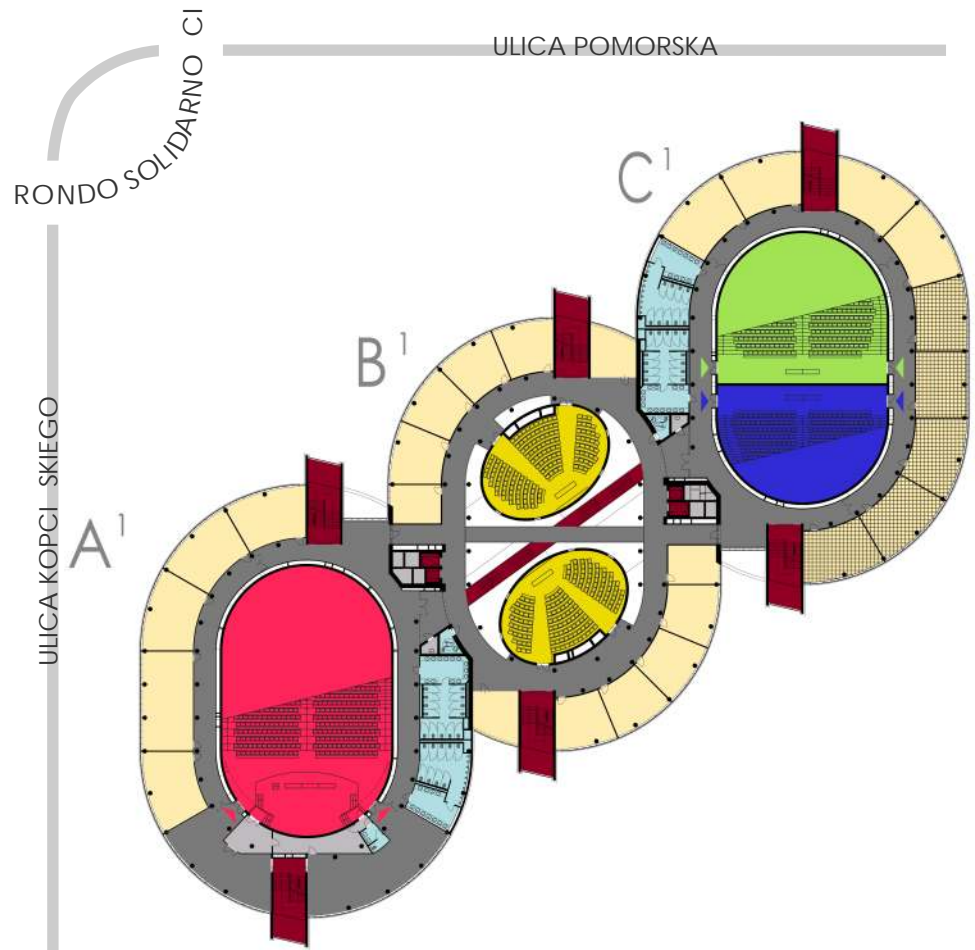

STREFA TECHNICZNA I
POMOCNICZA

- INNE / POMIESZCZENIA TECHNICZNE I SOCJALNE

STREFA OGÓLNA

 KOMUNIKACJA - KORYTARZE I HOLE

 KLATKI SCHODOWE I WINDY

 TOALETY

STREFA DYDAKTYCZNA

 AULA CZERWONA (580 os.)

 AULA ZIELONA (320 os.)

 AULA NIEBIESKA (220 os.)

 AULA (150 os.)

 SALE KOMPUTEROWE

 SALE DYDAKTYCZNE (50-80os.)
I SEMINARYJNE (15-30os.)

STREFA TECHNICZNA I
POMOCNICZA

 INNE /POMIESZCZENIA TECHNICZNE I SOCJALNE

STREFA OGÓLNA

 KOMUNIKACJA - KORYTARZE I HOLE

 KLATKI SCHODOWE I WINDY

 TOALETY

STREFA DYDAKTYCZNA

 AULA CZERWONA (580 os.)

 AULA ZIELONA (320 os.)

 AULA NIEBIESKA (220 os.)