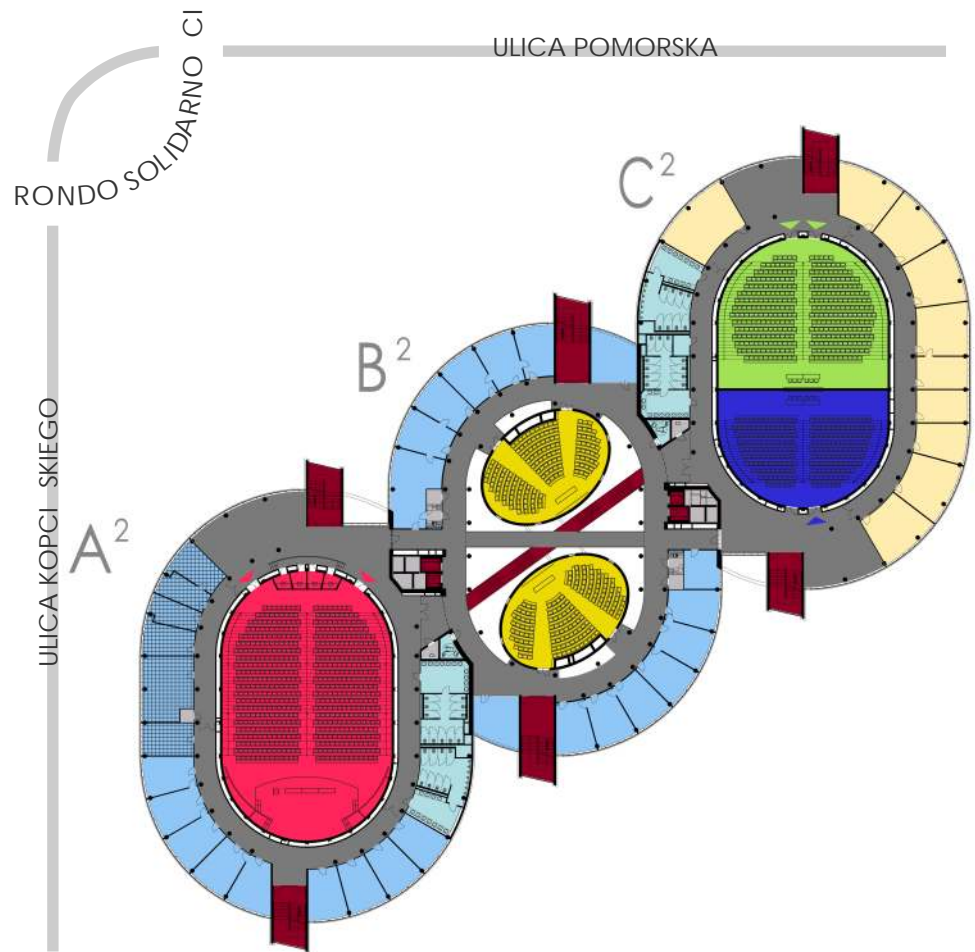

STREFA OGÓLNA

 KOMUNIKACJA - KORYTARZE I HOLE

 KLATKI SCHODOWE I WINDY

 TOALETY

STREFA DYDAKTYCZNA

 AULA CZERWONA (580 os.)

 AULA ZIELONA (320 os.)

 AULA NIEBIESKA (220 os.)

 AULA (150 os.)

 SALE DYDAKTYCZNE (50-80os.)
I SEMINARYJNE (15 -30os.)

STREFA PRACOWNIKÓW
NAUKOWYCH I ADMINISTRACJI

 DZIEKANAT

 ADMINISTRACJA

STREFA TECHNICZNA I
POMOCNICZA

 INNE / POMIESZCZENIA TECHNICZNE I SOCJALNE

STREFA OGÓLNA

 KOMUNIKACJA - KORYTARZE I HOLE

 KLATKI SCHODOWE I WINDY

 TOALETY

STREFA DYDAKTYCZNA

 AULA (150 os.)

 SALA SĄDOWA

STREFA PRACOWNIKÓW
NAUKOWYCH I ADMINISTRACJI